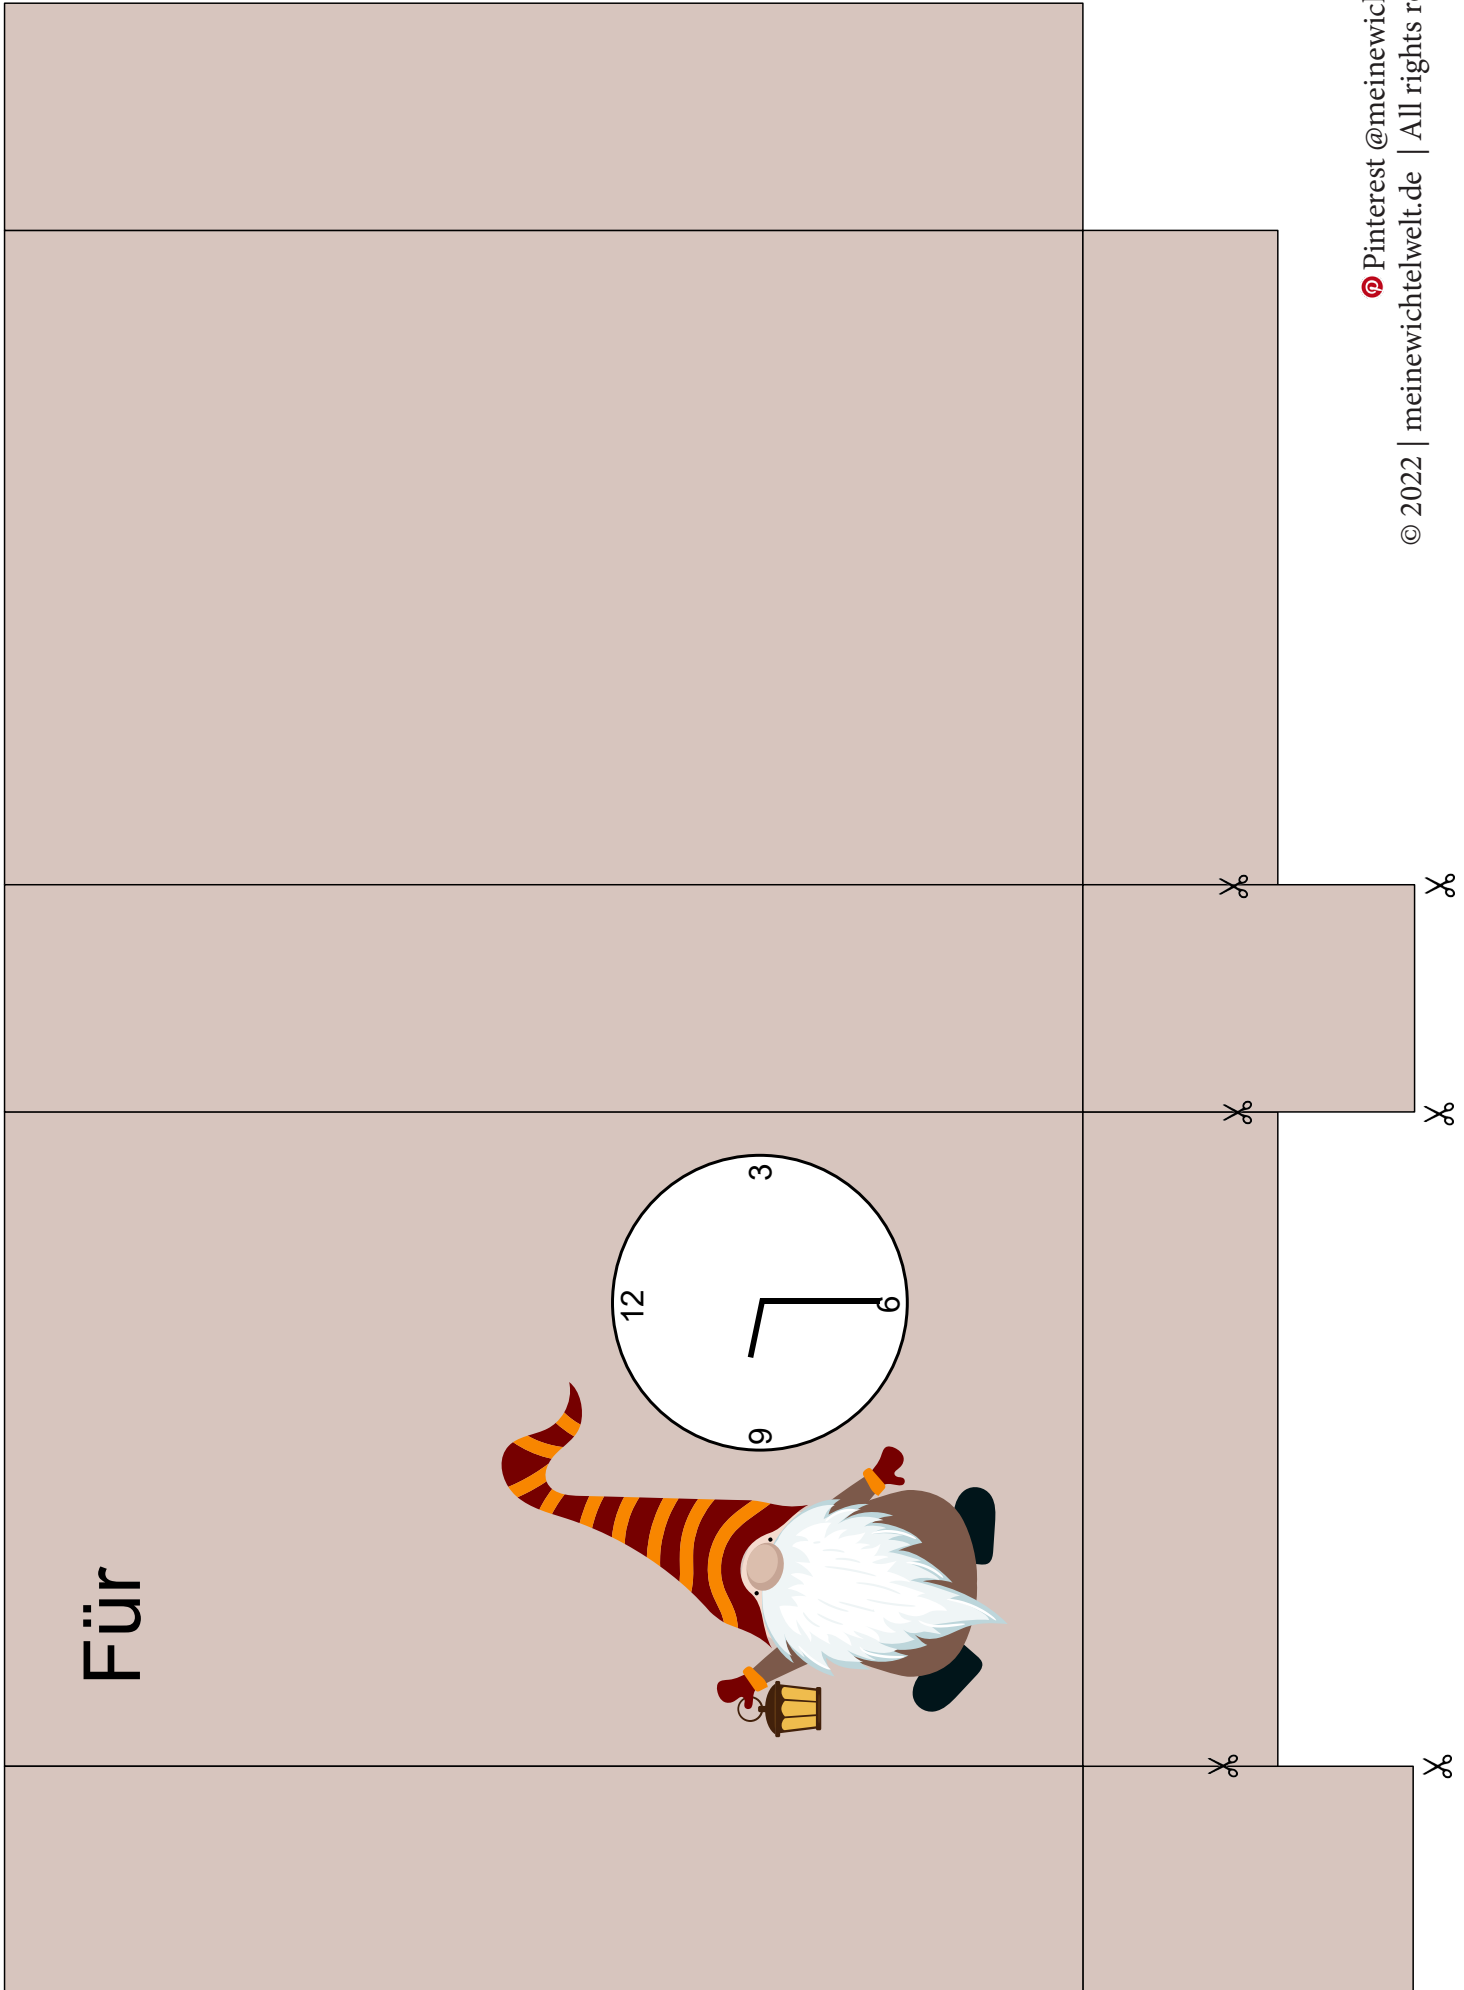

Wichtel-Countdown-Tüten - klein

Größe: B: 8,7cm, H: 14,3cm, T: 3cm
von www.meinewichtelwelt.de

Wichtel-Countdown-Tüten

Größe: B: 8,7cm, H: 14,3cm, T: 3cm

von www.meinewichtelwelt.de

Wichtel-Countdown-Tüten

Größe: B: 8,7cm, H: 14,3cm, T: 3cm

von www.meinewichtelwelt.de

Wichtel-Countdown-Tüten

Größe: B: 8,7cm, H: 14,3cm, T: 3cm

von www.meinewichtelwelt.de

Wichtel-Countdown-Tüten

Größe: B: 8,7cm, H: 14,3cm, T: 3cm

von www.meinewichtelwelt.de

Wichtel-Countdown-Tüten

Größe: B: 8,7cm, H: 14,3cm, T: 3cm

von www.meinewichtelwelt.de