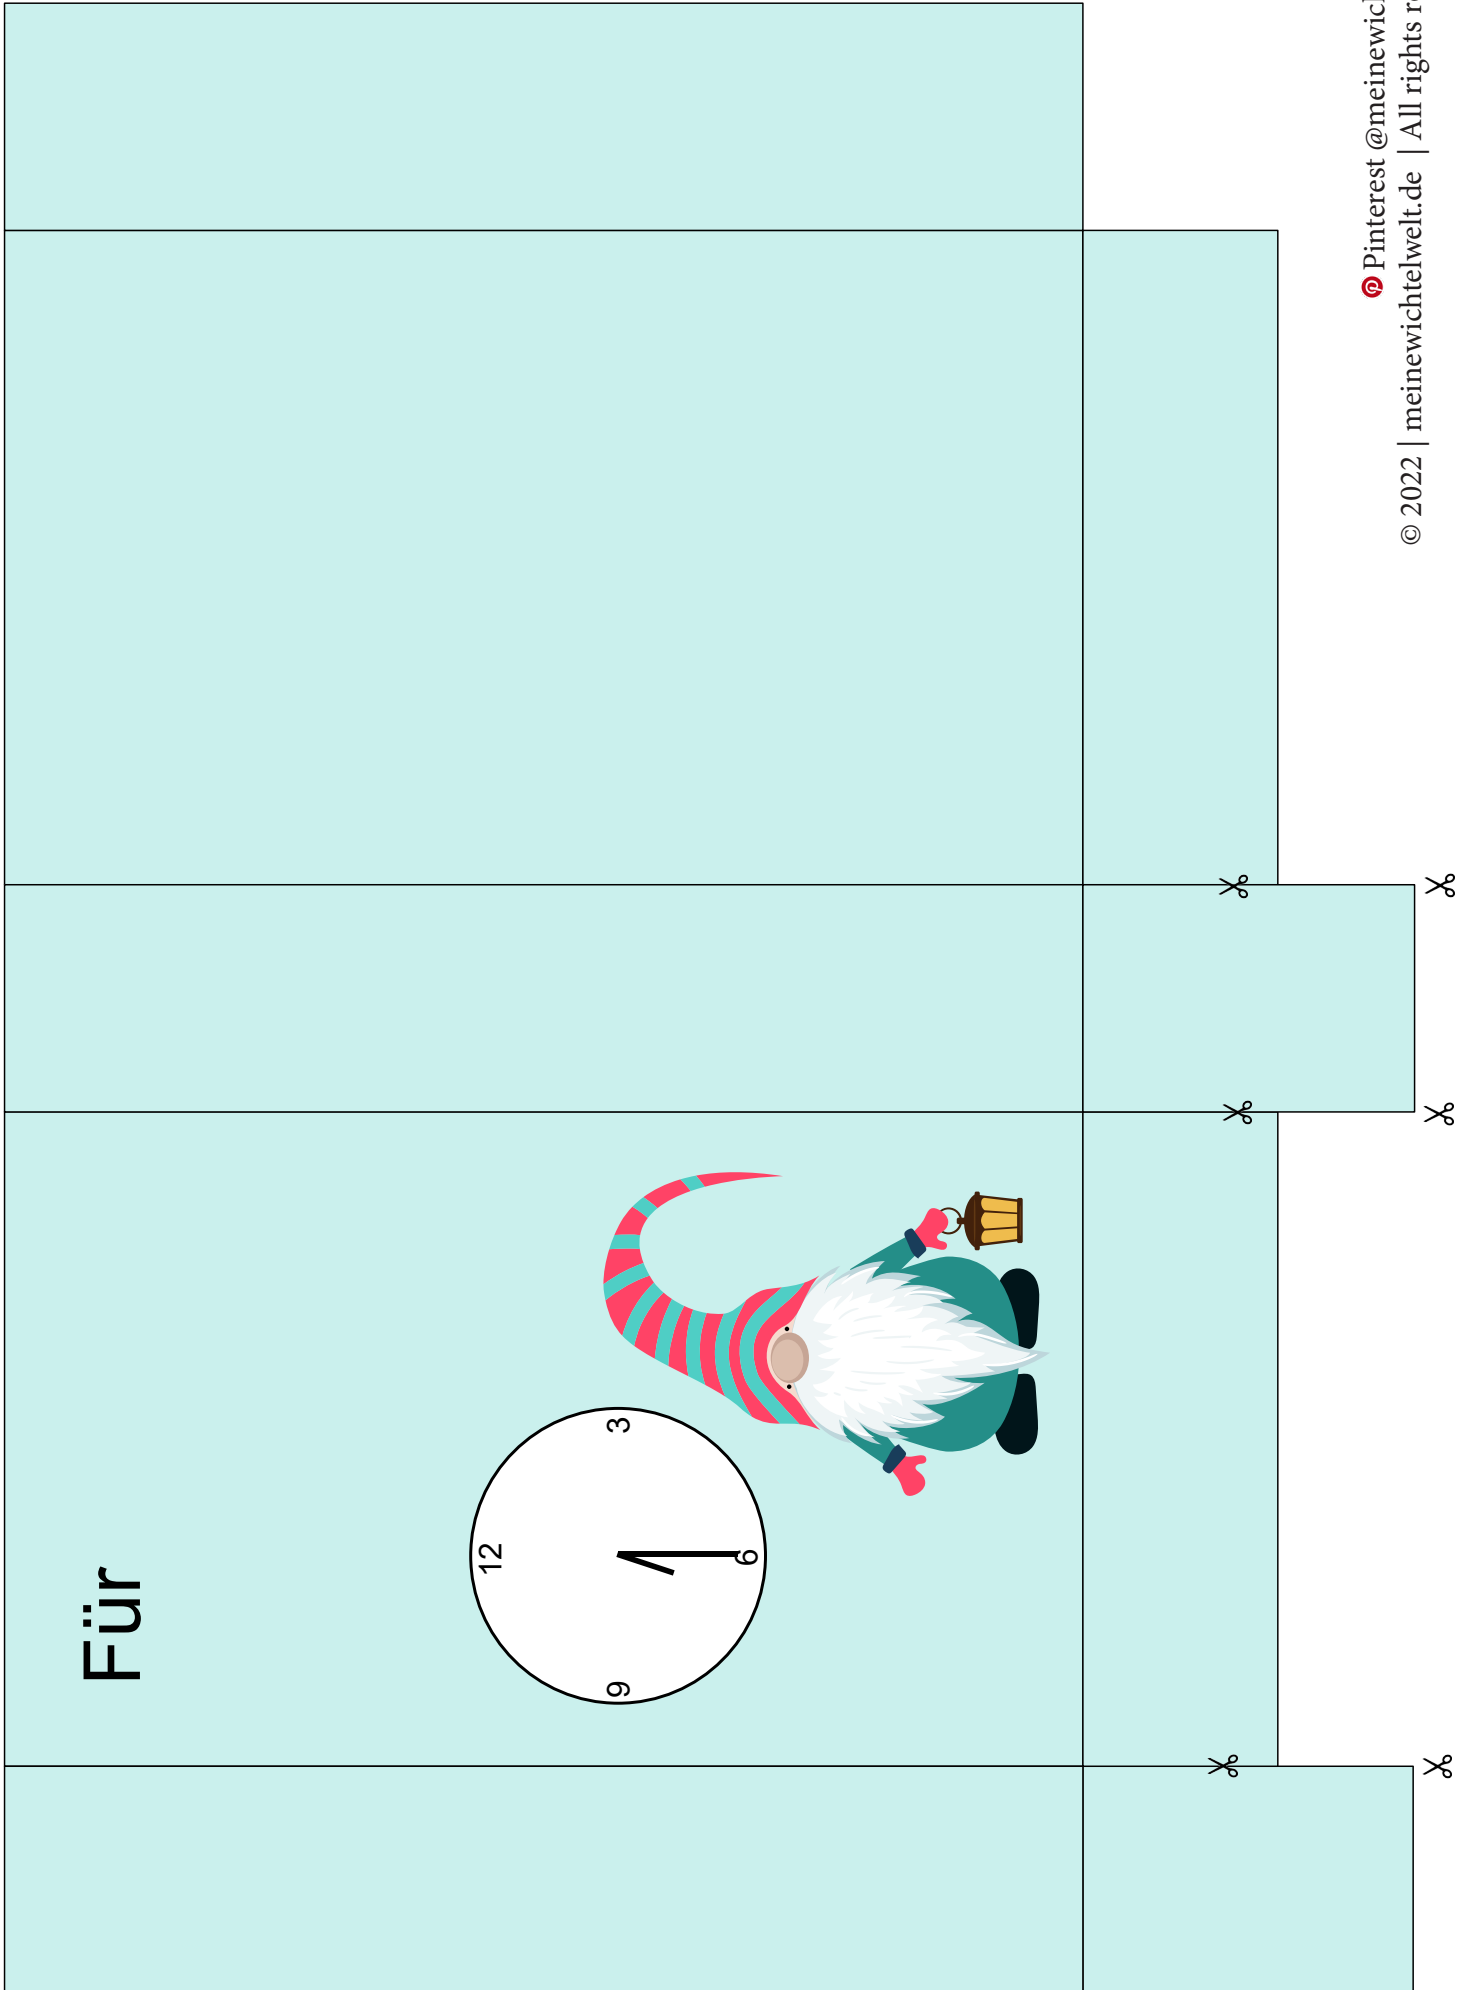

Wichtel-Countdown-Tüten - klein

Größe: B: 8,7cm, H: 14,3cm, T: 3cm
von www.meinewichtelwelt.de

Wichtel-Countdown-Tüten

Größe: B: 8,7cm, H: 14,3cm, T: 3cm

von www.meinewichtelwelt.de

Wichtel-Countdown-Tüten

Größe: B: 8,7cm, H: 14,3cm, T: 3cm

von www.meinewichtelwelt.de

Wichtel-Countdown-Tüten

Größe: B: 8,7cm, H: 14,3cm, T: 3cm

von www.meinewichtelwelt.de

Wichtel-Countdown-Tüten

Größe: B: 8,7cm, H: 14,3cm, T: 3cm

von www.meinewichtelwelt.de

Wichtel-Countdown-Tüten

Größe: B: 8,7cm, H: 14,3cm, T: 3cm

von www.meinewichtelwelt.de