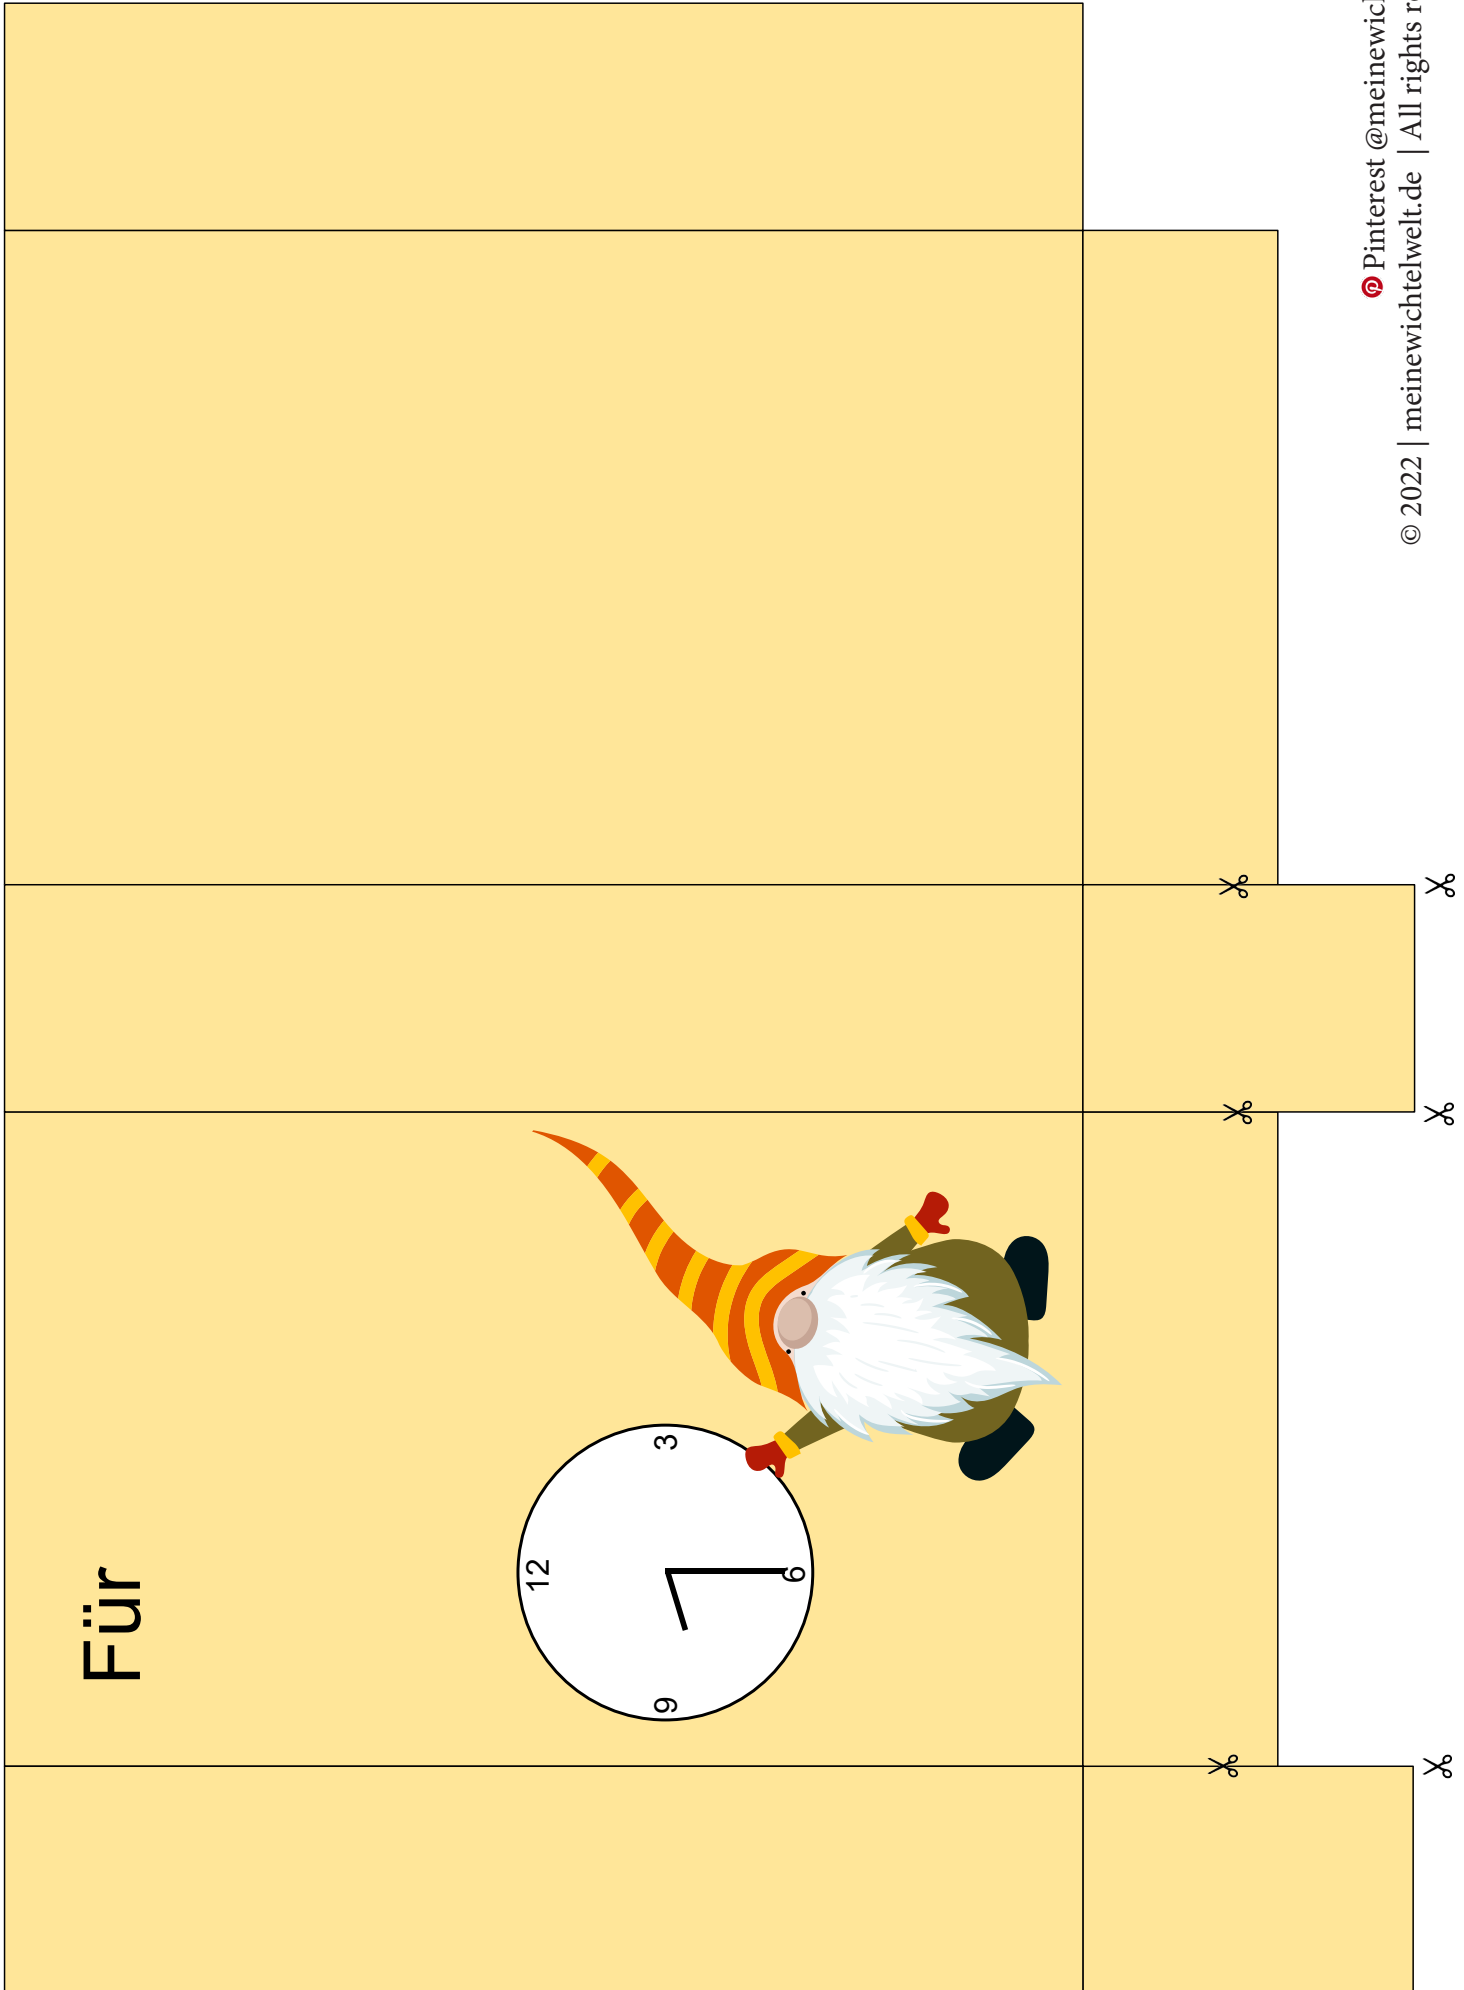

Wichtel-Countdown-Tüten - klein

Größe: B: 8,7cm, H: 14,3cm, T: 3cm
von www.meinewichtelwelt.de

Wichtel-Countdown-Tüten

Größe: B: 8,7cm, H: 14,3cm, T: 3cm

von www.meinewichtelwelt.de

Wichtel-Countdown-Tüten

Größe: B: 8,7cm, H: 14,3cm, T: 3cm

von www.meinewichtelwelt.de

Wichtel-Countdown-Tüten

Größe: B: 8,7cm, H: 14,3cm, T: 3cm

von www.meinewichtelwelt.de

Wichtel-Countdown-Tüten

Größe: B: 8,7cm, H: 14,3cm, T: 3cm

von www.meinewichtelwelt.de

Wichtel-Countdown-Tüten

Größe: B: 8,7cm, H: 14,3cm, T: 3cm

von www.meinewichtelwelt.de