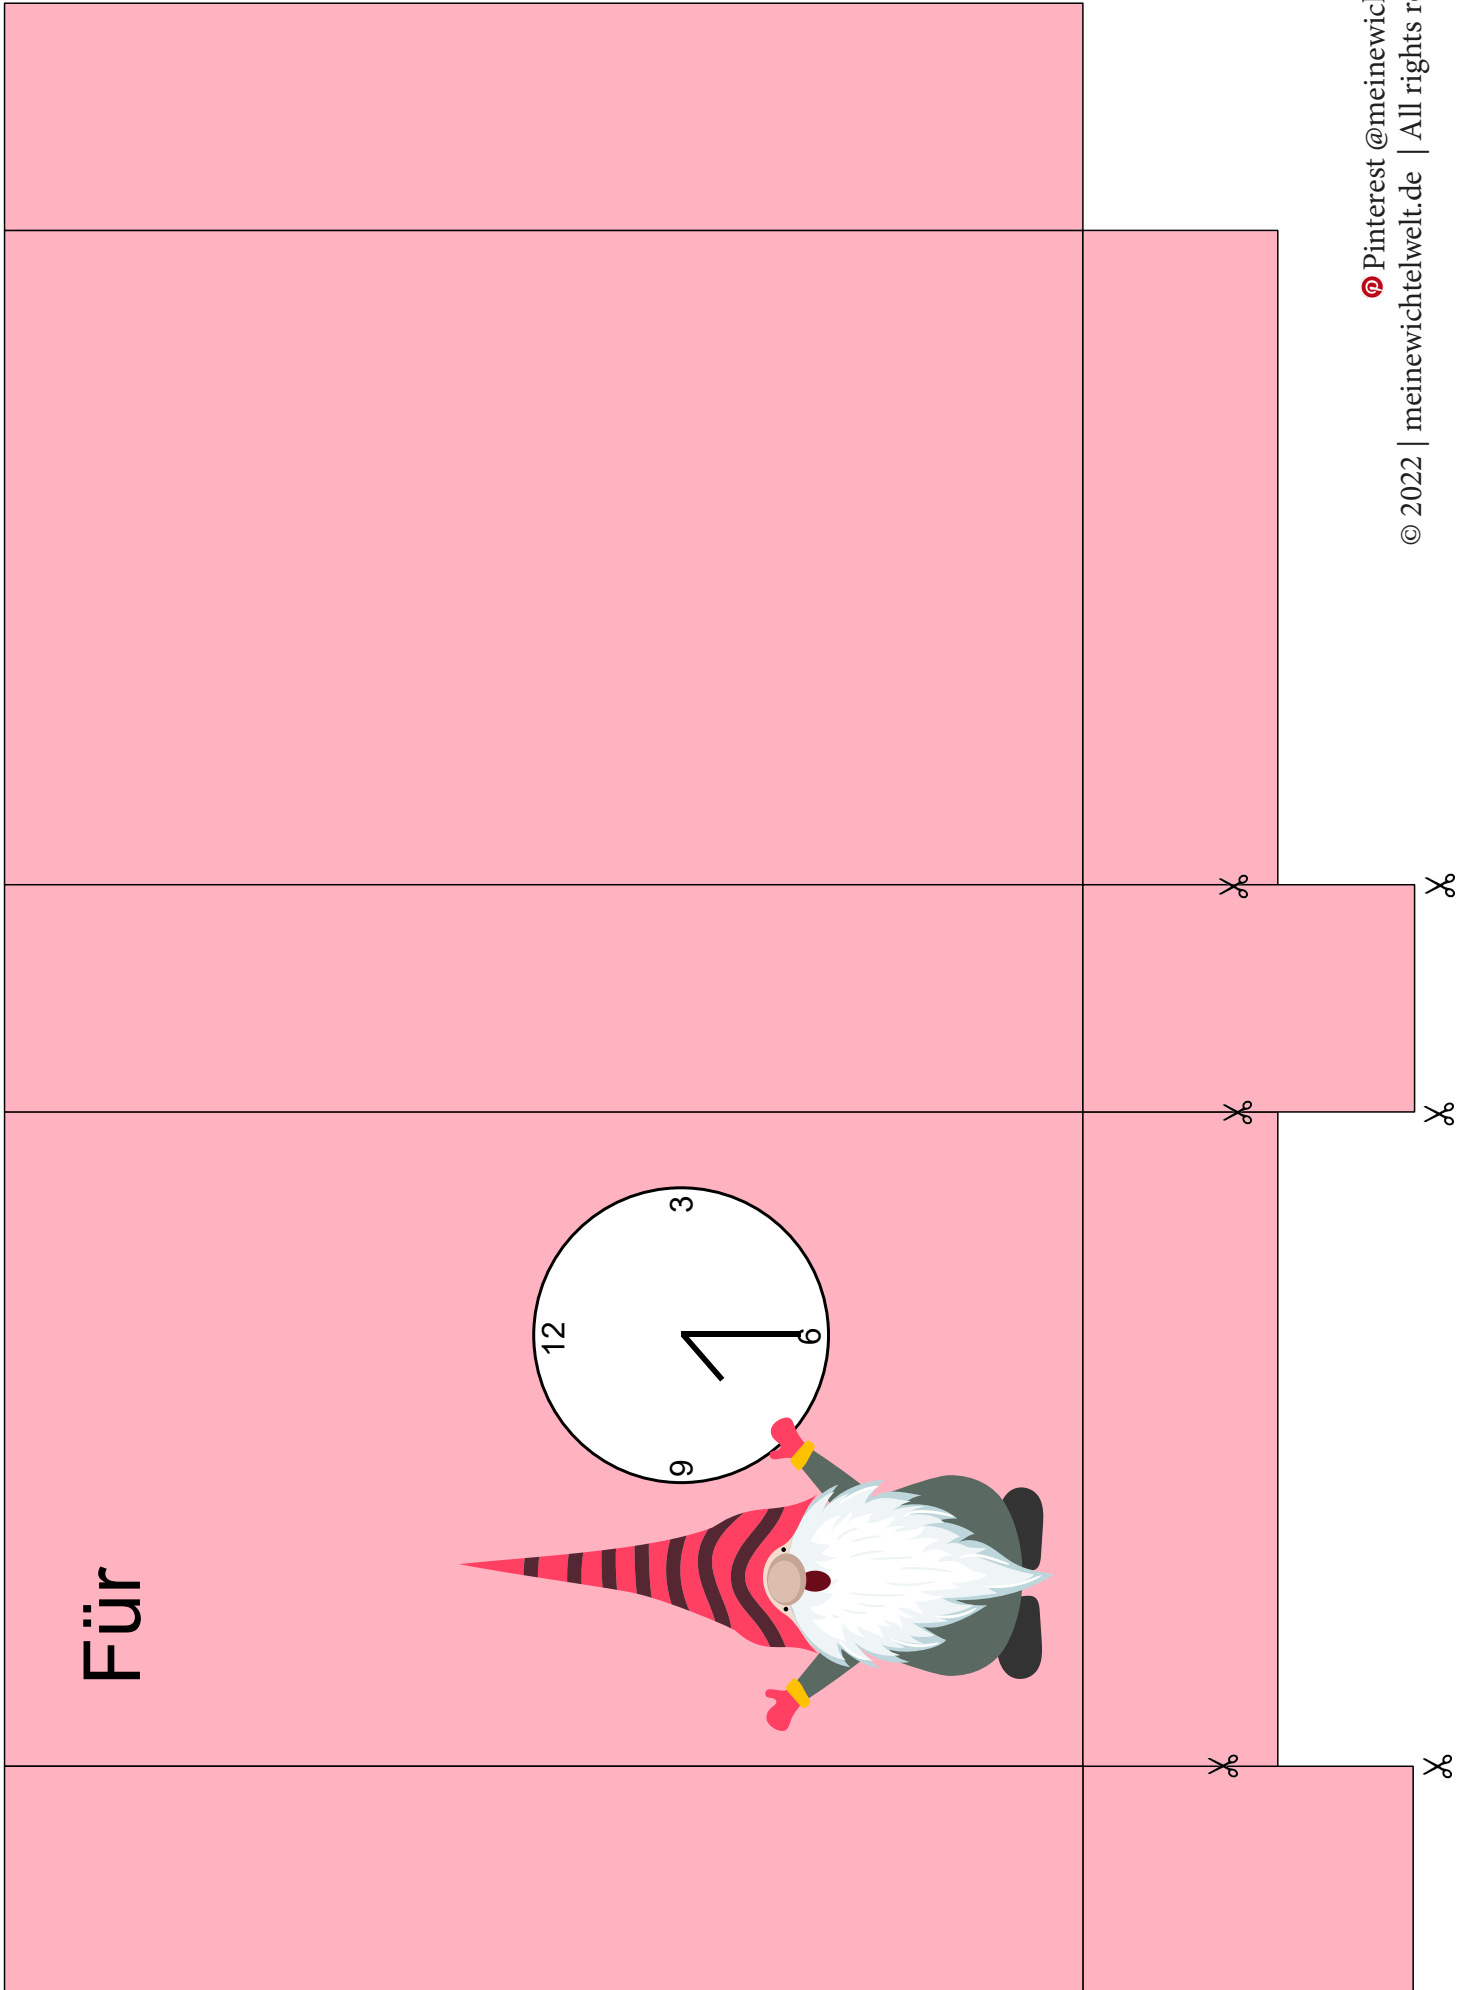

Wichtel-Countdown-Tüten - klein

Größe: B: 8,7cm, H: 14,3cm, T: 3cm
von www.meinewichtelwelt.de

Wichtel-Countdown-Tüten

Größe: B: 8,7cm, H: 14,3cm, T: 3cm

von www.meinewichtelwelt.de

Wichtel-Countdown-Tüten

Größe: B: 8,7cm, H: 14,3cm, T: 3cm

von www.meinewichtelwelt.de

Wichtel-Countdown-Tüten

Größe: B: 8,7cm, H: 14,3cm, T: 3cm

von www.meinewichtelwelt.de

Wichtel-Countdown-Tüten

Größe: B: 8,7cm, H: 14,3cm, T: 3cm

von www.meinewichtelwelt.de

Wichtel-Countdown-Tüten

Größe: B: 8,7cm, H: 14,3cm, T: 3cm

von www.meinewichtelwelt.de