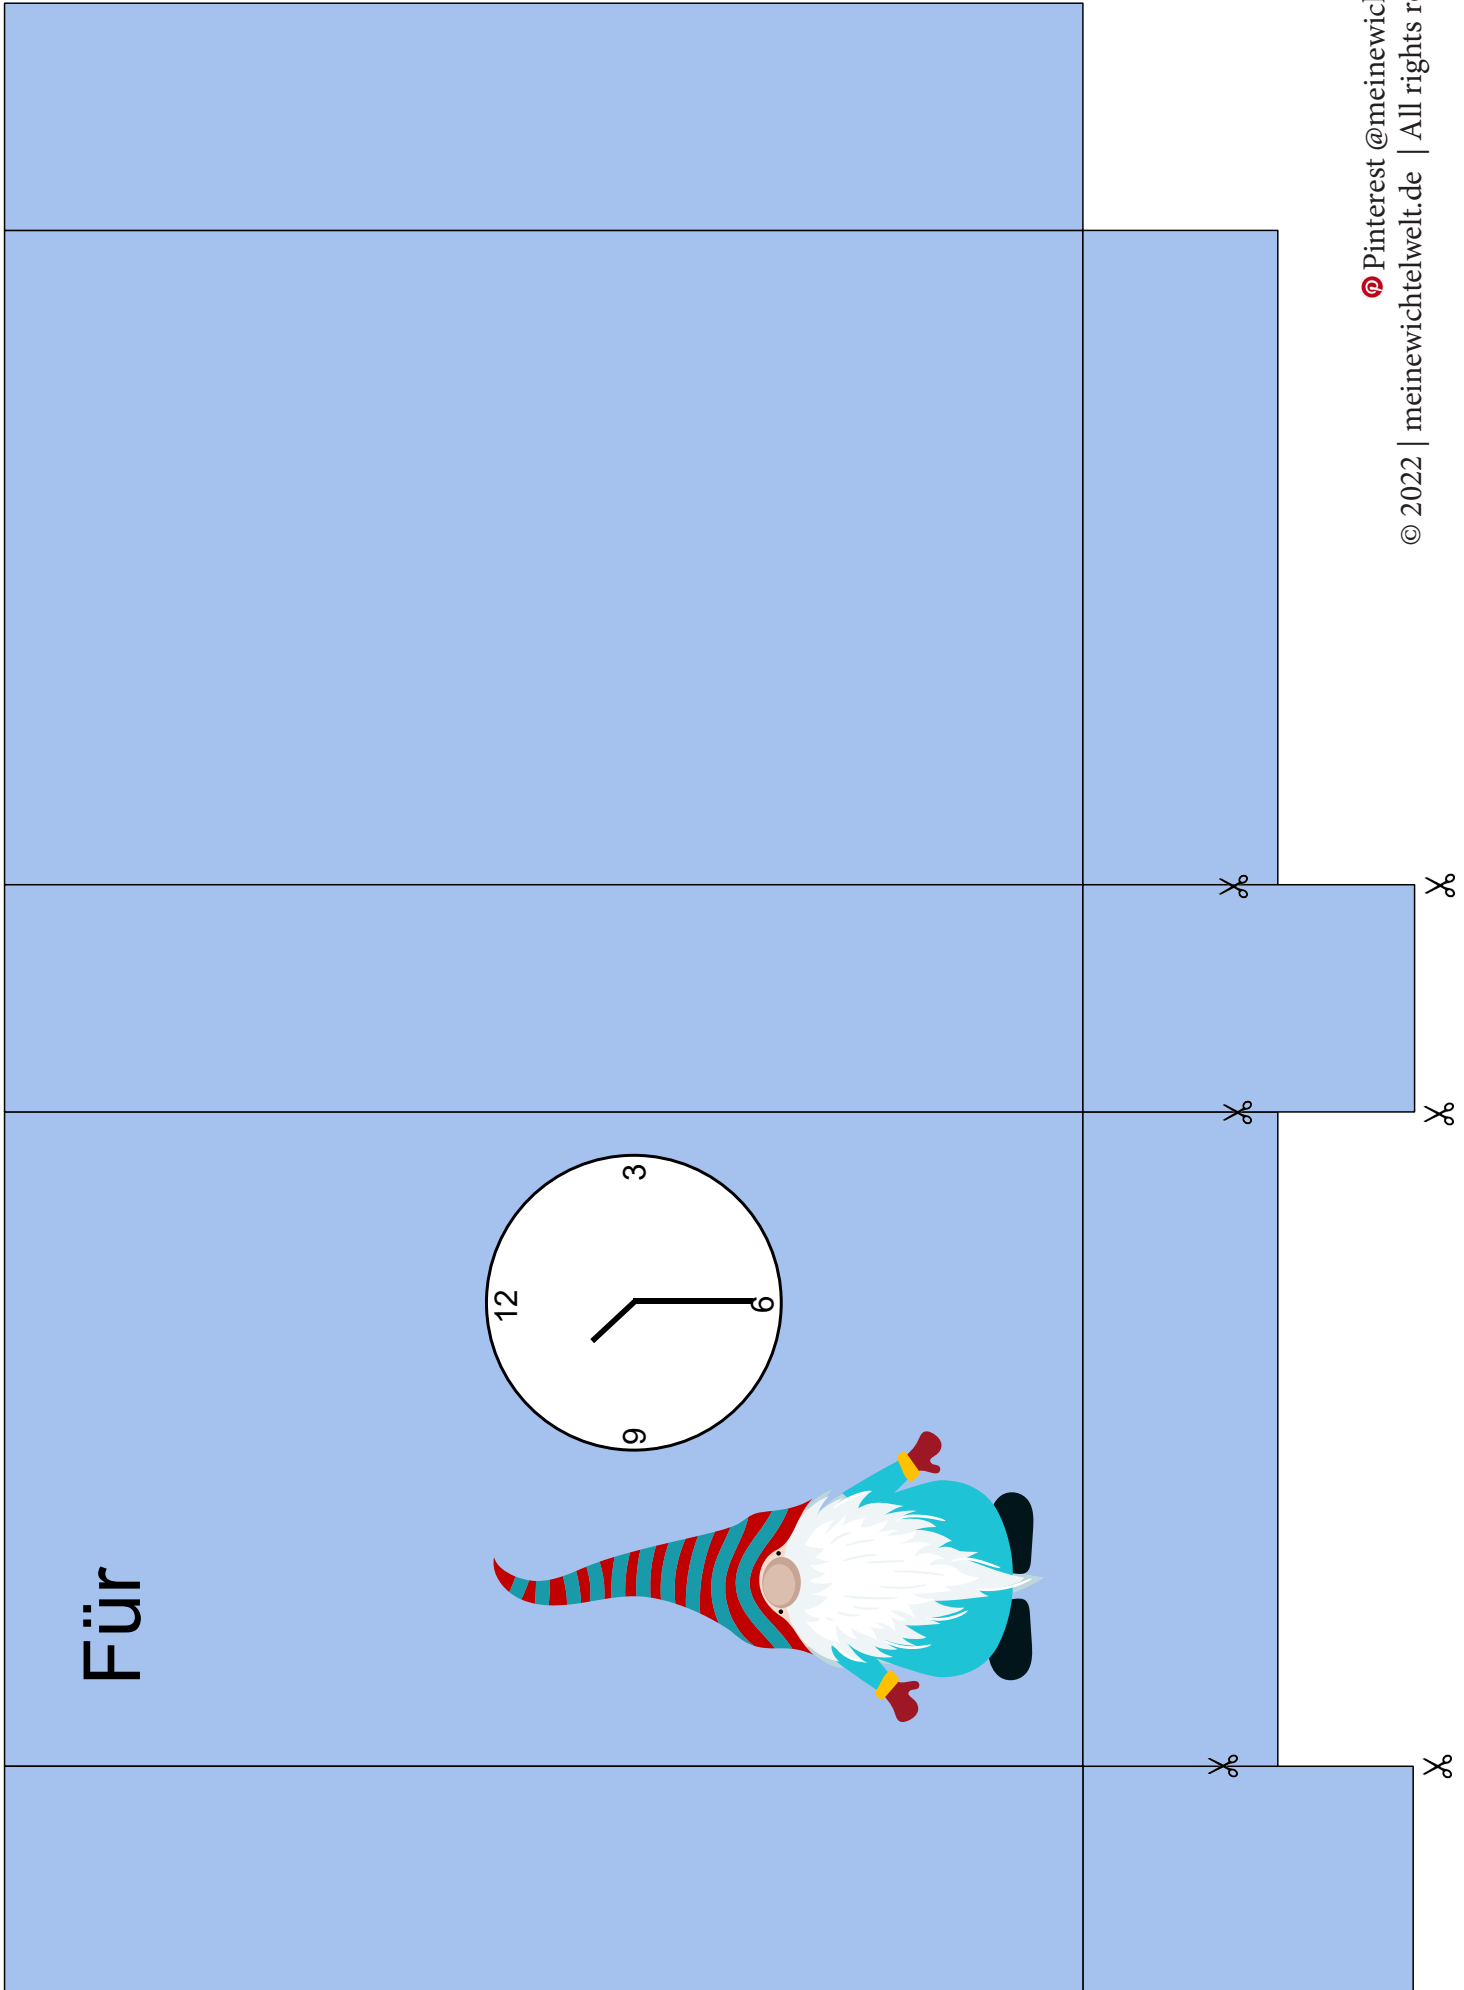

Wichtel-Countdown-Tüten - klein

Größe: B: 8,7cm, H: 14,3cm, T: 3cm
von www.meinewichtelwelt.de

Wichtel-Countdown-Tüten

Größe: B: 8,7cm, H: 14,3cm, T: 3cm

von www.meinewichtelwelt.de

Wichtel-Countdown-Tüten

Größe: B: 8,7cm, H: 14,3cm, T: 3cm

von www.meinewichtelwelt.de

Wichtel-Countdown-Tüten

Größe: B: 8,7cm, H: 14,3cm, T: 3cm

von www.meinewichtelwelt.de

Wichtel-Countdown-Tüten

Größe: B: 8,7cm, H: 14,3cm, T: 3cm

von www.meinewichtelwelt.de

Wichtel-Countdown-Tüten

Größe: B: 8,7cm, H: 14,3cm, T: 3cm

von www.meinewichtelwelt.de